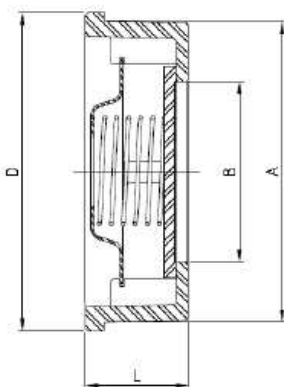

SKŁADY „ŻELIWIARZ”

1. 279. I. CENNIK PODSTAWOWY SIECI GAZOWE

ZAWÓR ZWROTNY MIĘDZYKOŁNIERZOWY PŁYTKOWY 2415 KARTA A

EDYCJA I 2013. STAN NA DZIEŃ 2013.01.01

Ref.	Medida/Size	DN	PN	Dimensiones/Dimensions (mm)				Peso/Weight (Kg)
				D	A	B	L	
2415 04	1/2"	15	40	39	34	15	16	0,085
2415 05	3/4"	20	40	46	41	20	19	0,122
2415 06	1"	25	40	54	49	25	22	0,198
2415 07	1 1/4"	32	40	70	62	32	28	0,380
2415 08	1 1/2"	40	40	81	71	40	32	0,520
2415 09	2"	50	40	94	85	48	40	0,775
2415 10	2 1/2"	65	40	113	102	62	46	1,240
2415 11	3"	80	40	132	123	75	50	1,865
2415 12	4"	100	40	150	140	95	60	2,650
2415 13	5"	125	25	187	177	118	90	5,500
2415 14	6"	150	25	217	205	140	106	8,300
2415 16	8"	200	25	274	261	185	140	16,100