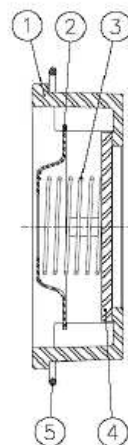

SKŁADY „ŻELIWIARZ”

1. 279. I. CENNIK PODSTAWOWY SIECI GAZOWE

ZAWÓR ZWROTNY MIĘDZYKOŁNIERZOWY PŁYTKOWY 2415 KARTA A

EDYCJA I 2013. STAN NA DZIEŃ 2013.01.01

Ref.	Medida/Size	DN	PN	Dimensiones/Dimensions (mm)				Peso/Weight (Kg)
				D	A	B	L	
2415 04	1/2"	15	40	39	34	15	16	0,085
2415 05	3/4"	20	40	46	41	20	19	0,122
2415 06	1"	25	40	54	49	25	22	0,198
2415 07	1 1/4"	32	40	70	62	32	28	0,380
2415 08	1 1/2"	40	40	81	71	40	32	0,520
2415 09	2"	50	40	94	85	48	40	0,775
2415 10	2 1/2"	65	40	113	102	62	46	1,240
2415 11	3"	80	40	132	123	75	50	1,865
2415 12	4"	100	40	150	140	95	60	2,650
2415 13	5"	125	25	187	177	118	90	5,500
2415 14	6"	150	25	217	205	140	106	8,300
2415 16	8"	200	25	274	261	185	140	16,100